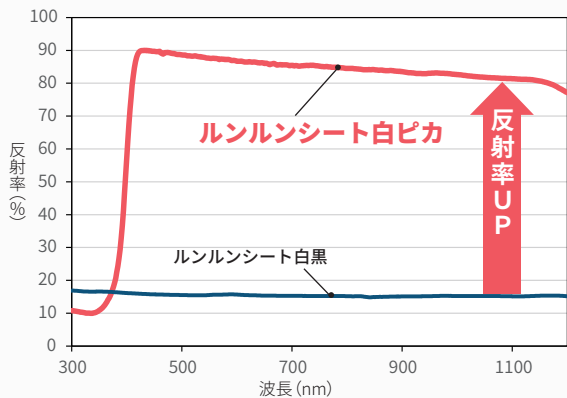

## 高い反射率

光合成の促進、果実の色付けにプラス!

※色付け効果は作物の色素によって違いがあります。

※紫外線の反射率が低いので、マルハナバチ・ミツバチの飛行に影響しにくいです。