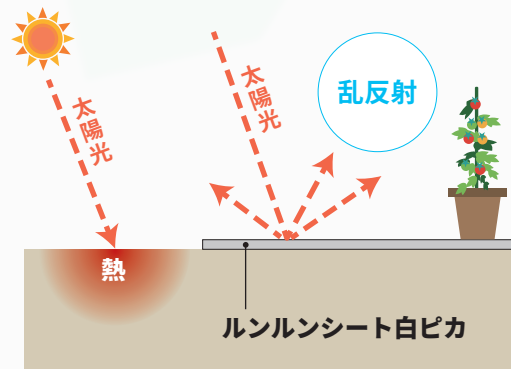

優れた遮熱性

シート周辺の温度、地熱上昇を抑えます!

材質 ポリプロピレン・
ポリエチレン

幅 (cm)	長さ (m)
50	100
75	
100	
150	
200	
300	
400	

※ご希望のサイズに加工します。
※15cm間隔でラインが入っています。

目串

品名	入数 (本)
デカピン	150 50・500
	200 800
	250 600
	300 500
	300 500
U型目串	150 50・700
	200 50・500
	250 50・400
	250 50・400

黒丸君

品名	入数 (枚)
黒丸君板 4穴白	200

白ピカテープ

「ルンルンシート白ピカ」の
生地を採用
※はく離紙タイプ

幅 (mm)	長さ (m)	入数 (個)
100	10	6