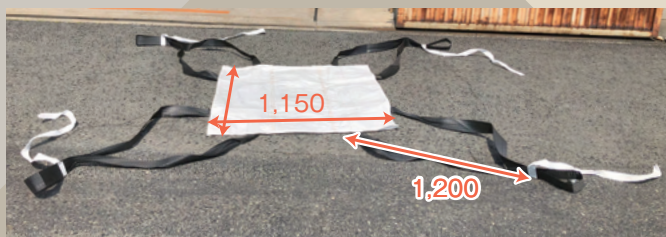

使用方法

動画で解説

パロン
パレットモッコ
使用方法

ベルトを
固定する
紐付き

紐で固定
するので
ベルトに
通しやすい

規格

コンパクトに畳めます

材質	ポリプロピレン			
シートサイズ(mm)	ベルトの長さ(mm)	最大積載寸法(mm)	最大荷量(kg)	入数(枚)
1,150×1,150	1,200	1,000×1,000×1,000	1,000	20

商品の取り扱いについて

- ●吊り上げ時には、荷重が吊り部に均等にかかるようにしてください。
- ●吊り上げは片吊りにならないようにしてください。
- ●直接、フォークの爪で吊らないでください。
- ●本来の用途以外にはご使用にならないでください。
- ●記載内容は本資料作成時点での情報・データ他に基づいて作成しています。
- ●廃棄の際は、正規の手続きに従ってください。
- ●使用条件により、性能に大きな差が生じる場合がございますので、ご注意ください。

- 使用上、不明な点は弊社までお問い合わせください。
- 商品の改良・改善のため、仕様及び外観は予告なく変更することがございます。
- 商品写真は撮影状況や印刷の関係上、実際の色・材質感とは異なる場合がございますのでご了承ください。

小泉製麻株式会社 物流資材事業部

- ◆本社 神戸市灘区新在家南町1丁目2番1号 TEL.(078)841-9344 FAX.(078)841-9349
- ◆東京支店 東京都新宿区市谷砂土原町2丁目7番15号 TEL.(03)5227-5325 FAX.(03)5227-5328
- ◆福岡事業所 福岡市博多区博多駅南1丁目11番27号 201号室
- ◆中部事業所 名古屋市中村区佐古前町13-59 2階 ルームA

小泉製麻Website

2022.08.1000