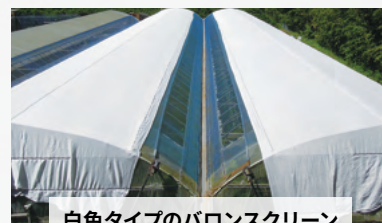

耐久性にすぐれた黒色遮光ネット

ハウス内張り・外張り両用

バロンスクリーン

小泉製麻の遮光ネットは

タテ糸でヨコ糸を挟み込むように立体的に絡ませながら織る **カラミ織** だから...

- 丈夫で長持ち
- 目ずれしにくい
- 軽く、扱いやすい
- 通気性が高く、湿気がこもりにくい

カラミ織の模式図

品番	幅(m)	長さ(m)	遮光率(%)	梱包形態	材質
#1000	2.0	50	70-75	畳み2反/梱包	ポリエチレン
#1600			75-80		
#3200			85-95		