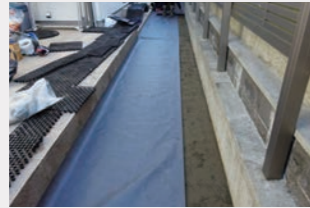

小泉製麻の防草資材はシートタイプ、ネットタイプ。設置することで、草刈り、薬剤散布の頻度・コストを大幅に低減します。

[施工方法]

シートタイプ

01 雑草や石を除去し、平らに整地します

根まで取り除くと効果がUPします。

02 シートを敷きます

重ね代は10cm以上取ってください。

03 ピンの打設

シートの端、重ね部を50cm間隔で固定。風の強い場所、幅の広いシートの場合、必要に応じてピンを増やします。

プラス ひと手間

ピン穴とシートの重ね部をテープで止めると、隙間からの雑草抑制にも効果があります。

ネットタイプ

01 葛や雑草を除去します

フェンス下等周辺の雑草や根まで取り除くと効果UP!

02 ネットを張ります

ネットにたるみが起きないように注意しながら結束バンドで固定。