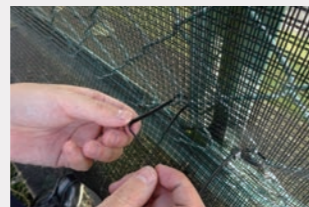

シートの端、重ね部を50cm間隔で固定。風の強い場所、幅の広いシートの場合、必要に応じてピンを増やします。

プラス ひと手間

ピン穴とシートの重ね部をテープで止めると、隙間からの雑草抑制にも効果があります。

ネットタイプ

01 葛や雑草を除去します

フェンス下等周辺の雑草や根まで取り除くと効果UP!

02 ネットを張ります

ネットにたるみが起きないように注意しながら結束バンドで固定。

03 フェンスへの固定

フェンス1枚に対して、上下段各4か所、中段3か所を目安に。固定後は結束バンド端部をカットします。

04 下部固定

フェンス下部のネットを目串とワッシャーで固定し、隙間からの葛の侵入を抑制します。

[副資材一覧]

<p>●U型目串200</p> <p>入数(本) / 50・500</p>	<p>●PEワッシャー60</p> <p>入数(本) / 50・500</p>	<p>●デカピン</p> <p>入数(本) / 50・500 ※地盤が固い時に</p>	<p>●補修テープ (ルルン黒黒用)</p> <p>幅8cm×10m/巻</p>	<p>●専用テープVF450 (マルチフェルト、KOMAシート重ね部用)</p> <p>幅10cm×50m/巻</p>	<p>●スクエアテープVF450 (マルチフェルト、KOMAピン穴用)</p> <p>10cm×10cm 入数(枚) / 200/巻</p>
---------------------------------------	---	---	--	---	--