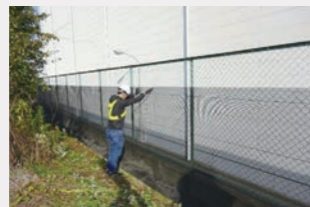

シートの端、重ね部を50cm間隔で固定。風の強い場所、幅の広いシートの場合、必要に応じてピンを増やします。

プラス ひと手間

ピン穴とシートの重ね部をテープで止めると、隙間からの雑草抑制にも効果があります。

ネットタイプ

01 葛や雑草を除去します

フェンス下等周辺の雑草や根まで取り除くと効果UP!

02 ネットを張ります

ネットにたるみが起きないように注意しながら結束バンドで固定。

03 フェンスへの固定

フェンス1枚に対して、上下段各4か所、中段3か所を目安に。固定後は結束バンド端部をカットします。

04 下部固定

フェンス下部のネットを目串とワッシャーで固定し、隙間からの葛の侵入を抑制します。

[副資材一覧]

<p>●U型目串200</p> <p>入数(本) / 50・500</p>	<p>●PEワッシャー60</p> <p>入数(本) / 50・500</p>	<p>●デカピン</p> <p>入数(本) / 50・500 ※地盤が固い時に</p>	<p>●補修テープ (ルルン黒黒用)</p> <p>幅8cm×10m/巻</p>	<p>●専用テープVF450 (マルチフェルト、KOMAシート重ね部用)</p> <p>幅10cm×50m/巻</p>	<p>●スクエアテープVF450 (マルチフェルト、KOMAピン穴用)</p> <p>10cm×10cm 入数(枚) / 200/巻</p>
---------------------------------------	---	---	--	---	--