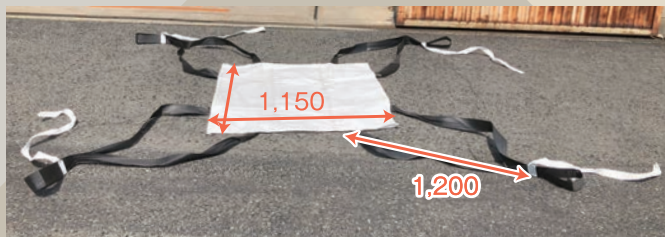

重袋の
運搬に

コンパクトなモッコタイプのパレット

バロンパレットモッコ

特長

- 使用後コンパクトに折りたためる
- 工事現場への運搬に
- クレーンなどの玉掛でも使用可能
- パレット積みよりも収納効率UP！
- 樹脂パレットと木製パレットの代わりに

用途

- 肥料袋・鶏糞袋・培土袋・樹脂袋などの運搬
- 輸出用の運搬資材

使用方法

①パレットモッコを敷く

②荷崩れしないように重袋を組む

③ベルトを上で縛る

ベルトを
固定する
紐付き

④ストレッチフィルムを巻く

⑤吊り上げる

紐で固定
するので
ベルトに
通しやすい

規格

コンパクトに畳めます

材質	ポリプロピレン			
シートサイズ(mm)	ベルトの長さ(mm)	最大積載寸法(mm)	最大荷量(kg)	入数(枚)
1,150×1,150	1,200	1,000×1,000×1,000	1,000	20

商品の取り扱いについて

- 吊り上げ時には、荷重が吊り部に均等にかかるようにしてください。
- 吊り上げは片吊りにならないようにしてください。
- 直接、フォークの爪で吊らないでください。
- 本来の用途以外にはご使用にならないでください。
- 記載内容は本資料作成時点での情報・データ他に基づいて作成しています。
- 廃棄の際は、正規の手続きに従ってください。
- 使用条件により、性能に大きな差が生じる場合がございますので、ご注意ください。