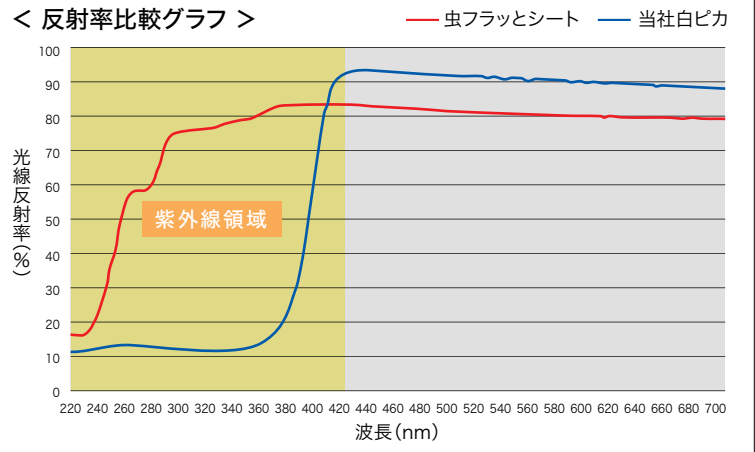

# 害虫忌避のメカニズム

微小害虫のハウス内への侵入を抑制することで、農作物の安全性や環境への配慮にも貢献します。

微小害虫は背面に紫外線を受け、飛行姿勢を保つ

「虫フラットシート」から紫外線が拡散反射

下方から反射する紫外線により、害虫は正常飛行ができなくなる

飛行錯乱をおこし落下

< 反射率比較グラフ >

## 収量UP

紫外線域を含む高反射により、植物の光合成を促進。光が届きにくい葉の裏側にも反射した光が当たるので、収量アップが期待できます。

< 増収効果(%)※対象区比較 >

No.	県	種類	増収効果	敷設場所
1	徳島県	イチゴ	105%	ハウス内通路
2	徳島県	イチゴ	113%	ハウス内通路+高設ベッド
3	愛媛県	トマト	107%	ハウス内通路
4	愛媛県	トマト	108%	ハウス内通路
5	宮城県	玉ねぎ	120%	露地・畝間