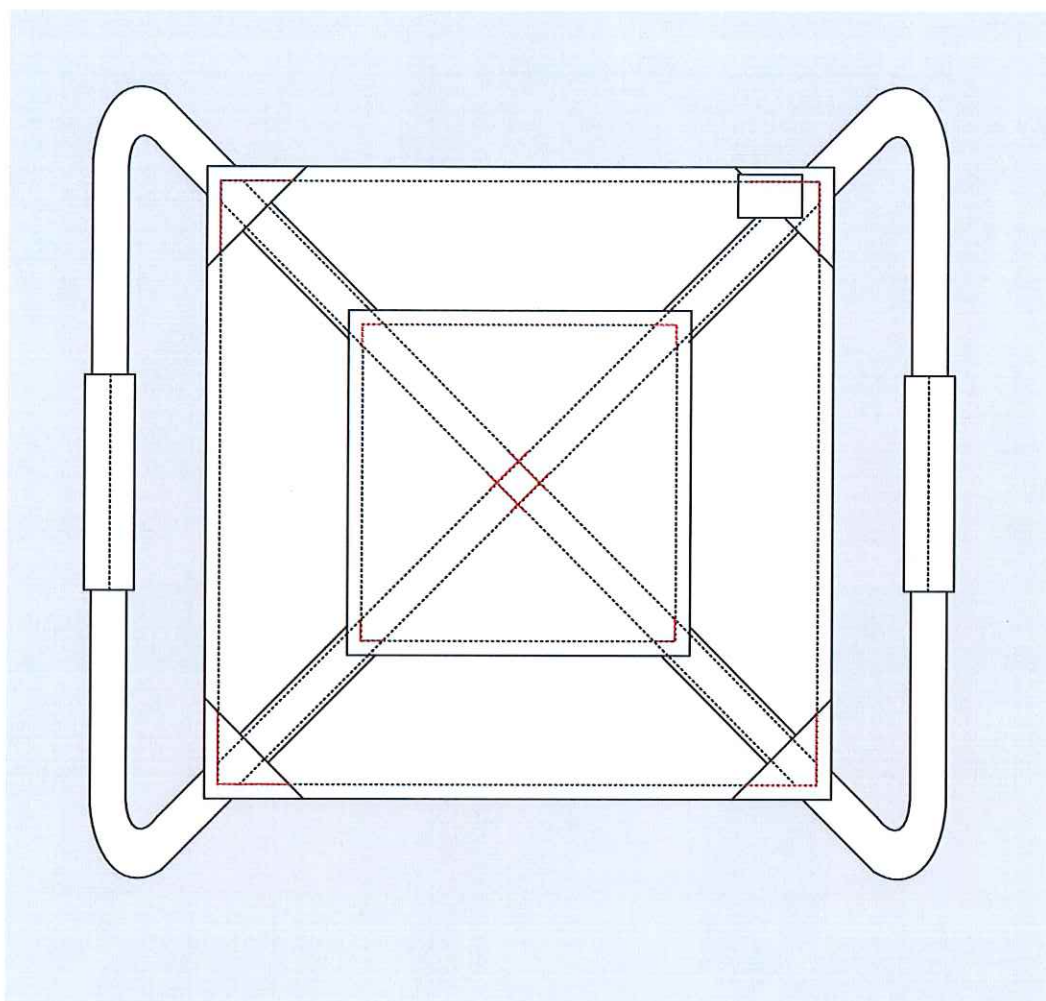

品番	サイズ(cm)	入数(枚)
バロンモッコ 小	150×150	5
バロンモッコ 中	180×180	
バロンモッコ 大	200×200	

特長	軽くて扱いやすい 強度面、耐久面でもタフ 使用後は折りたたんでコンパクトに収納
材質	ポリプロピレン
用途	造園 / 土木 / 建築 / 工場

*大・中・小共に最大荷重 1,000 kg未満です。

モッコは消耗品です。適切な点検を行い、破損や摩耗等の発生が認められた際には使用しないで下さい。
個別発送は別途ご相談下さい。

	パロンモッコ小	パロンモッコ中	パロンモッコ大
本体(cm)	150×150	180×180	200×200
吊りベルトの有効長(cm) 肩口～肩口	180	205	215

商品の取扱いについて

- 商品については説明書をよく読んでからご使用下さい。
- 本来の用途以外にはご使用にならないで下さい。

*使用上、不明な点は弊社までお問い合わせ下さい。

*商品の改良・改善のため、仕様及び外観は予告なく変更することがございますのでご了承下さい。また、生産上の都合により予告なく生産中止となる場合がございます。